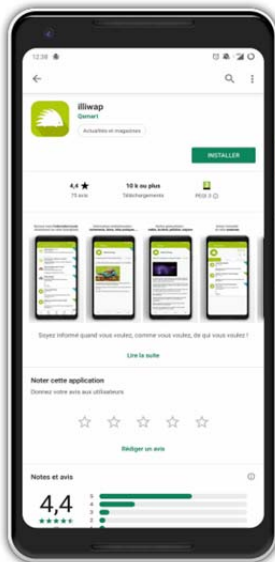

Suivez l'actualité de votre service d'eau en temps réel avec l'application **illiwap**

Abonnés de Rosières

Recevez toutes les infos de votre service d'eau directement sur votre téléphone en seulement **3 ou 4 étapes** !

1

Téléchargez l'application illiwap sur l'App Store (iPhone) ou sur le Google Play (Android)

2

Entrez manuellement le nom de la station dans la barre de recherche de votre application **sgevemblavez**

Autre territoires disponibles en stations liées:

- sgevalambre
- sgevlancearzon
- sgevcayressolignac
- sgevcourbieres
- sgevemblavez**
- sgevrochertourte
- sgevcayrespradelles
- sgevmezencmeygal
- sgevhautlignon

illiwap, c'est l'appli :

SANS INSCRIPTION